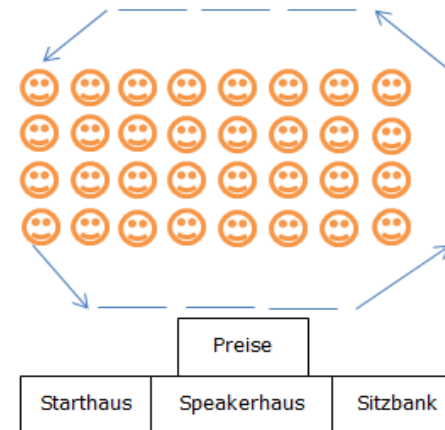

Spielplan Post Finance Trophy Gstaad 06. Dezember 2017

Zeit:	Feld Charlys:			Resultat:	Kat.	Feld Saanen		Resultat:	Kat.
14.00 - 14.20	Crackers	7 Sieche		A/C	Sagmählbuebe	Ice Tigers		A/B	
14.30 - 14.50	Crackers	Sagmählbuebe		A/A	7 Sieche	Ice Tigers		C/B	
15.10 - 15.30	Ice Tigers	Crackers		B/A	Sagmählbuebe	7 Sieche		A/C	
15.40 - 16.00									

Kategorie A
Sagmählbuebe
Crackers

Garderobe 1
Sagmählbuebe
Crackers

Kategorie B
Ice Tigers

Garderobe 2

Kategorie C
7 Sieche

Garderobe TV 1
7 Sieche

ab 13:00 Uhr Materialfassung und Zuteilung Garderoben
13.30 Uhr Betreuermeeting bei der Tribüne für Ausgabe Eishockeymaterial
13.45 Uhr Schiedsrichter angezogen und bereit
14.00 Uhr Start Post Finance Trophy 2016
15.40 Uhr bereit für Preisverteilung (alle Teams anwesend im Spielertrikot) auf dem Eis
ca. 16.00 Uhr Turnier fertig

Aufstellung Preisverteilung:

Bei Rückfragen stehe ich euch gerne zur Verfügung:

Natelnummer: 079 330 64 30
E-Mail: ruedi.kunz@sihf.ch